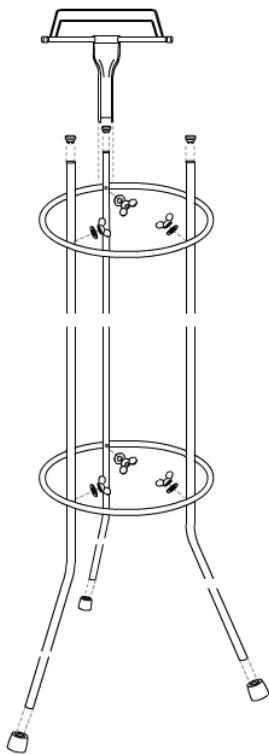

Инструкция по сборке
Barry Rack 18