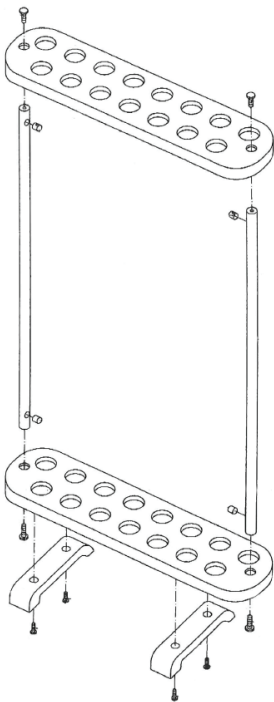

Инструкция по сборке

Barry Rack 15